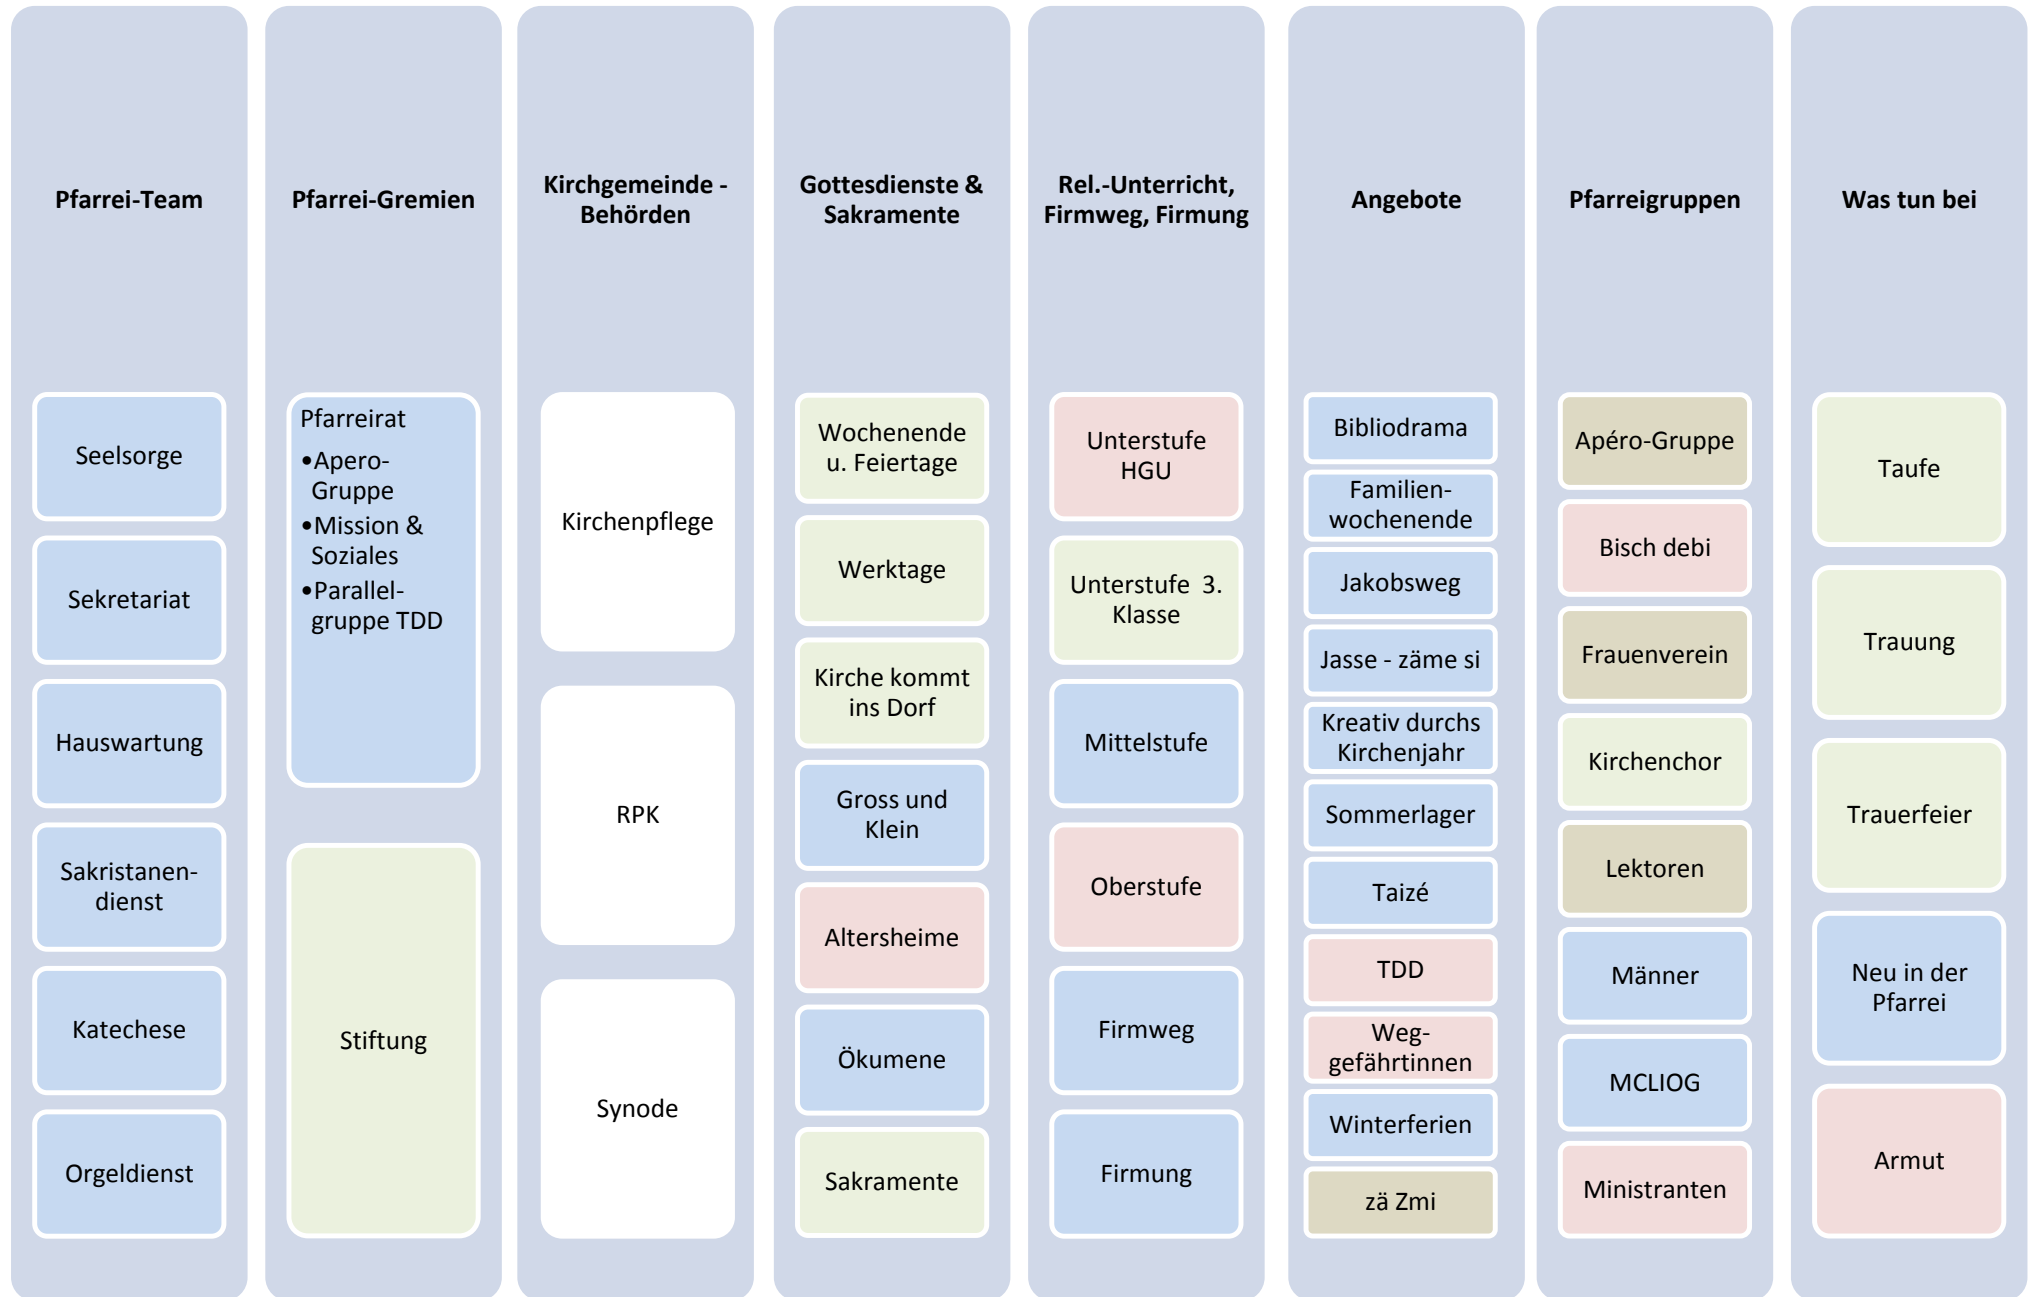

Organigramm Pfarrei St. Benignus und Kirchgemeinde Pfäffikon ZH

L. Widmann

F. Hunger

P. Machill

K. Reinmüller